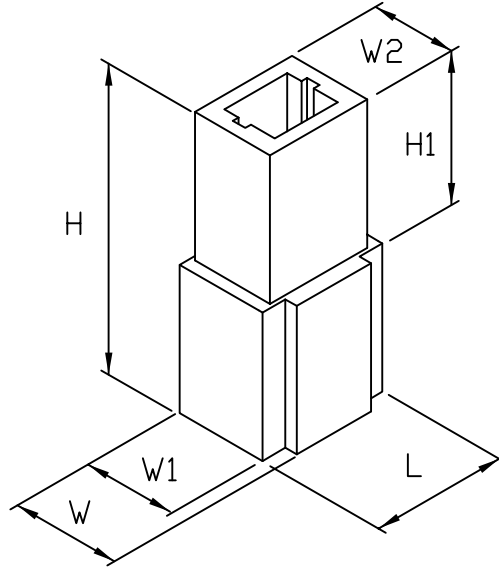

成品製造管制圖  
 DRAWING OF FINISHED PRODUCTS

禁止使用1級環境管理物質  
 Non-use Warranty for Level 1  
 Prohibited Substances in Product.

Type 形式	250 空接
------------	--------

產品編號 Part No: JP1661-1

品名 Product: 塑膠母座 - HOUSING

材質 Material: Housing: P.P

配合端子 Suitable Terminal: J1661BS

配合塑膠 Suitable housing: JP1761-1

額定電壓/電流 Current Rating:

AC250V/DC350V 15A(14~20AWG#)

絕緣阻抗 INS. Resistance: 1000M $\Omega$  Min.

耐電壓 Withstand Voltage: 1500V AC/1minute.

適用溫度 Operation Temp: -25°C~+85°C

顏色 Colour: 本色 (Natural)

DIMENSION:(MM)

L:13.2 $\pm$ 0.3

W:9.8 $\pm$ 0.2

W1:8.8 $\pm$ 0.2

W2:7.9 $\pm$ 0.2

H:28.4 $\pm$ 0.3