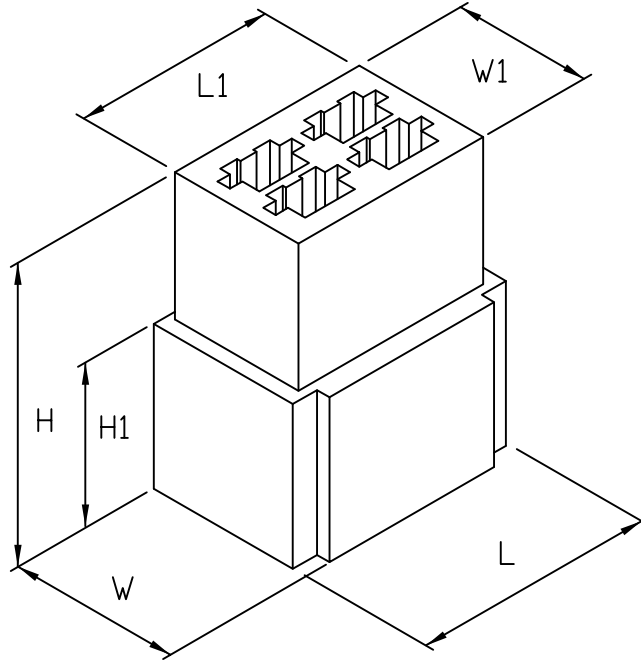

成品製造管制圖
 DRAWING OF FINISHED PRODUCTS

禁止使用1級環境管理物質
 Non-use Warranty for Level 1
 Prohibited Substances in Product.

Type 形式	250 空接
------------	--------

產品編號 Part No: JP1661-4

品名 Product: 塑膠母座 - HOUSING

材質 Material: Housing: P.P

配合端子 Suitable Terminal: J1661BS

配合塑膠 Suitable housing: JP1761-4

額定電壓/電流 Current Rating:

AC250V/DC350V 15A(14~20AWG#)

絕緣阻抗 INS. Resistance: 1000MΩ Min.

耐電壓 Withstand Voltage: 1500V AC/1minute.

適用溫度 Operation Temp: -25°C~+85°C

顏色 Colour: 本色 (Natural)

DIMENSION:(MM)

L:22.4 ± 0.3

L1:19.5 ± 0.3

W:15.4 ± 0.3

W1:13.0 ± 0.2

H:28.4 ± 0.2

H1:15.0 ± 0.3