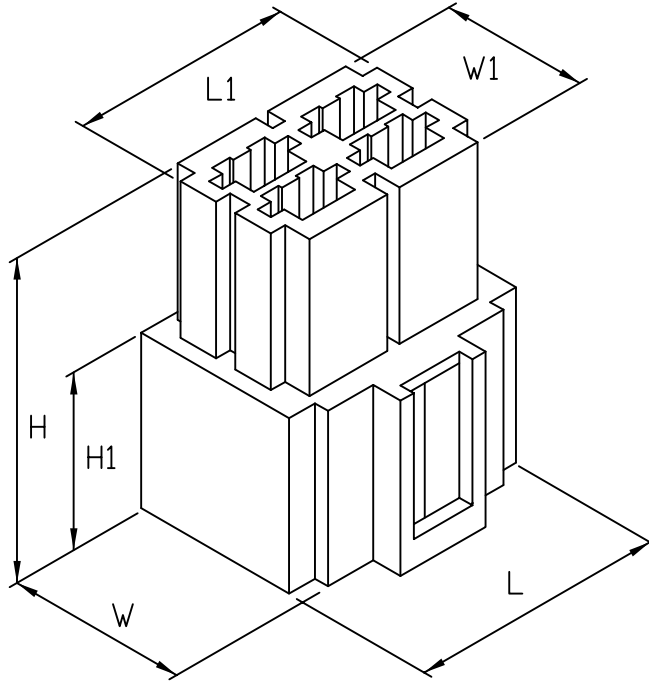

成品製造管制圖  
 DRAWING OF FINISHED PRODUCTS

禁止使用1級環境管理物質  
 Non-use Warranty for Level 1  
 Prohibited Substances in Product.

Type  
 形式 250 空接

產品編號 Part No: JP1661-4A  
 品名 Product: 塑膠母座 - HOUSING  
 材質 Material: Housing: P.P  
 配合端子 Suitable Terminal: J1661BS  
 配合塑膠 Suitable housing: JP1761-4A  
 額定電壓/電流 Current Rating:  
 AC250V/DC350V 15A(14~20AWG#)

DIMENSION:(MM)

L:22.5 ± 0.25  
 L1:19.5 ± 0.25  
 W:15.7 ± 0.2  
 W1:12.9 ± 0.2  
 H:28.4 ± 0.3  
 H1:14.8 ± 0.2

絕緣阻抗 INS. Resistance: 1000M Ω Min.  
 耐電壓 Withstand Voltage: 1500V AC/1minute.  
 適用溫度 Operation Temp: -25°C~+85°C  
 顏色 Colour: 本色 (Natural)