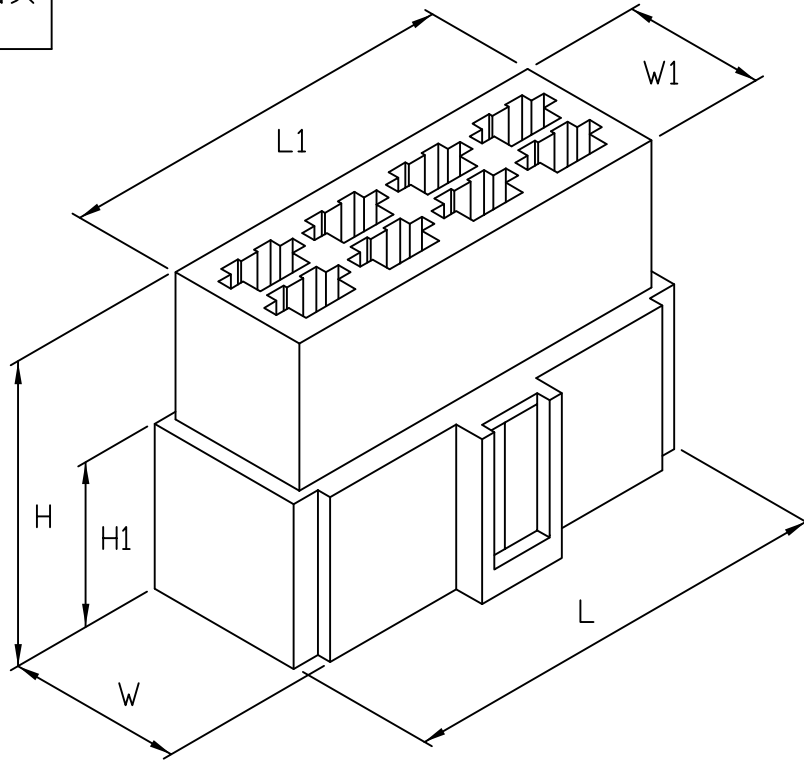

成品製造管制圖
 DRAWING OF FINISHED PRODUCTS

禁止使用1級環境管理物質
 Non-use Warranty for Level 1
 Prohibited Substances in Product.

Type
 形式 250 空接

產品編號 Part No: JP1661-8A

品名 Product: 塑膠母座 - HOUSING

材質 Material: Housing: P.P

顏色 Colour: 本色 (Natural)

DIMENSION:(MM)

L:40.4 ± 0.35

L1:37.4 ± 0.35

W:15.3 ± 0.2

W1:13.0 ± 0.2

H:28.5 ± 0.3

H1:15.0 ± 0.3