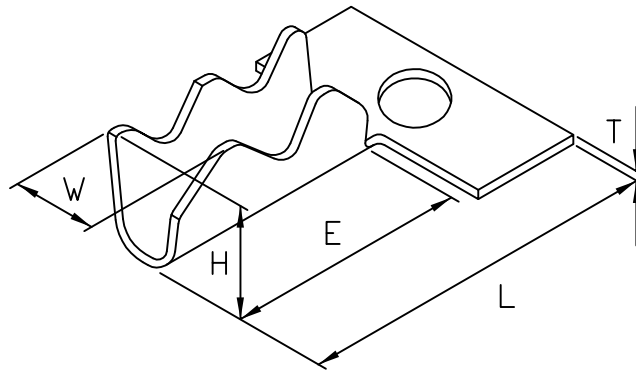

成品製造管制圖  
 DRAWING OF FINISHED PRODUCTS

禁止使用1級環境管理物質  
 Non-use Warranty for Level 1  
 Prohibited Substances in Product.

Type 形式	Wire Splice Series 接線端子
------------	----------------------------

產品編號 Part No: J2134BS

品名 Product: 端子 TERMINAL

材質 Material: Brass

材料厚度 Thickness: 0.25mm

包裝數量 Standard Packing: 20000PCS

適用電線 Suitable Wire: 18~22AWG

表面處理, Treatment: -0 無表面處理, -00 鍍金, -1 鍍鎳, -2 鍍錫

A 先沖後鍍

(-0 Non surface treatment

, -00 Gold flash, -1 Nickel played, -2 Tin plated,

A: PUNCHED AFTER STAMPED TIN)

DIMENSION:(MM)

T: 0.25 ± 0.03

L: 10.0 ± 0.35

E: 6.0 ± 0.25

H: 3.0 ± 0.25

W: 2.4 ± 0.25