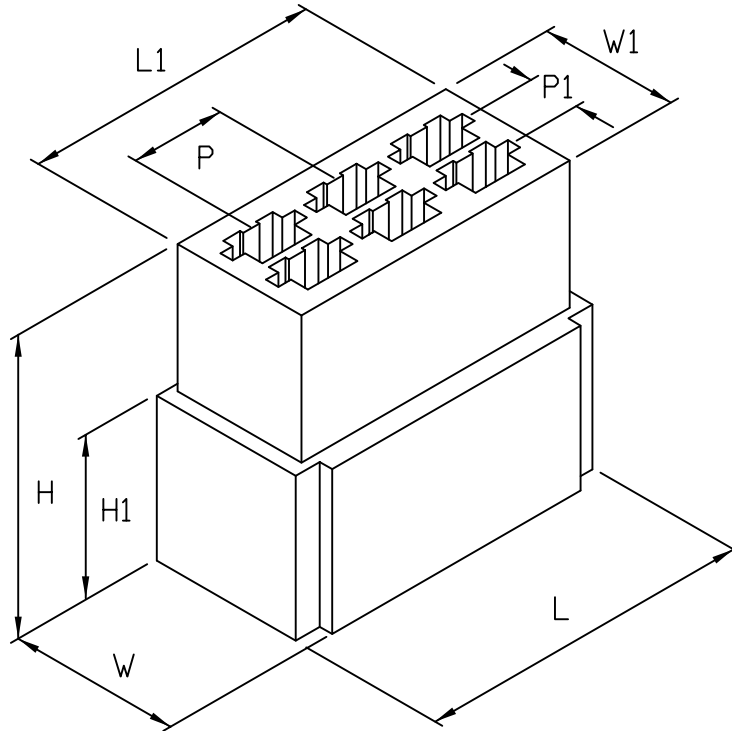

成品製造管制圖
 DRAWING OF FINISHED PRODUCTS

禁止使用1級環境管理物質
 Non-use Warranty for Level 1
 Prohibited Substances in Product.

Type
 形式 250 空接

產品編號 Part No: JP1661-6

品名 Product: 塑膠母座 - HOUSING

材質 Material: Housing: P.P

配合端子 Suitable Terminal: J1661BS

配合塑膠 Suitable housing: JP1761-6

額定電壓/電流 Current Rating:

AC250V/DC350V 15A(14~20AWG#)

絕緣阻抗 INS. Resistance: 1000M Ω Min.

耐電壓 Withstand Voltage: 1500V AC/1minute.

適用溫度 Operation Temp: -25°C~+85°C

顏色 Colour: 本色 (Natural)

DIMENSION:(MM)

P:8.9 ± 0.2

P1:5.4 ± 0.2

L:31.4 ± 0.3

L1:28.4 ± 0.3

W:15.5 ± 0.2

W1:12.9 ± 0.2