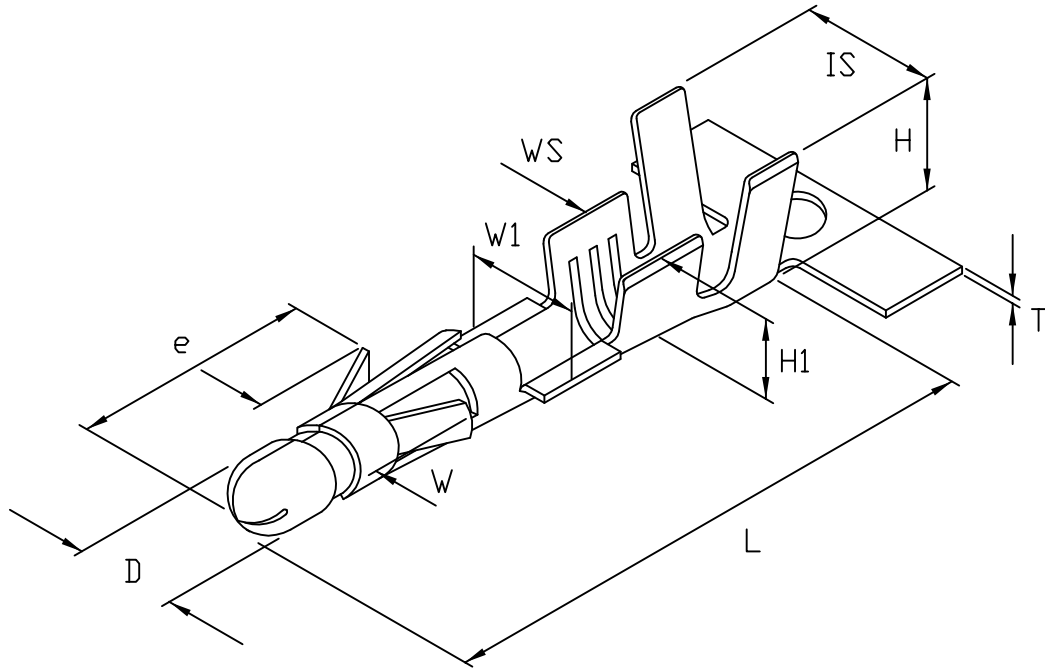

成品製造管制圖
 DRAWING OF FINISHED PRODUCTS

禁止使用1級環境管理物質
 Non-use Warranty for Level 1
 Prohibited Substances in Product.

Type/Pich	2.36 ϕ
形式/間距	公端子

產品編號 Part No: J2030BS

品名 Product: 端子 TERMINAL

材質 Material: Brass

材料厚度 Thickness: 0.25mm

包裝數量 Standard Packing: 3500PCS

適用電線 Suitable Wire: 14~18AWG=15A

配合端子 Suitable Terminal: J2130BS

配合塑膠 Suitable housing: JP2030

表面處理 Treatment: -0 無表面處理, -00 鍍金, -1 鍍鎳, -2 鍍錫

(-0 Non surface treatment

, -00 Gold flash, -1 Nickel played, -2 Tin plated)

DIMENSION:(MM)

T:0.25 ± 0.03

L:22.3 ± 0.35

IS:5.0 ± 0.35

WS:3.3 ± 0.35

H:4.8 ± 0.35

H1:3.2 ± 0.35