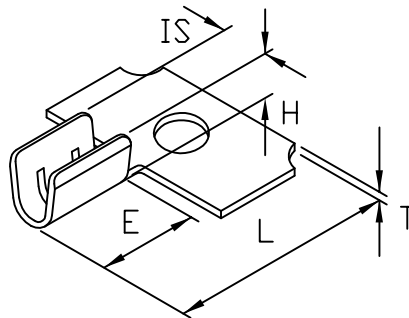

成品製造管制圖
 DRAWING OF FINISHED PRODUCTS

禁止使用1級環境管理物質
 Non-use Warranty for Level 1
 Prohibited Substances in Product.

Type 形式	Wire Splice Series 接線端子
------------	----------------------------

產品編號 Part No: J2131BS

品名 Product: 端子 TERMINAL

材質 Material: Brass

材料厚度 Thickness: 0.2mm

包裝數量 Standard Packing:

適用電線 Suitable Wire:

表面處理, Treatment: -0 無表面處理, -00 鍍金, -1 鍍鎳, -2 鍍錫

A 先沖後鍍

(-0 Non surface treatment

, -00 Gold flash, -1 Nickel played, -2 Tin plated,

A: PUNCHED AFTER STAMPED TIN)

DIMENSION:(MM)

T: 0.2 ± 0.03

L: 6.0 ± 0.25

E: 2.4 ± 0.25

IS: 1.5 ± 0.25

H: 1.7 ± 0.25