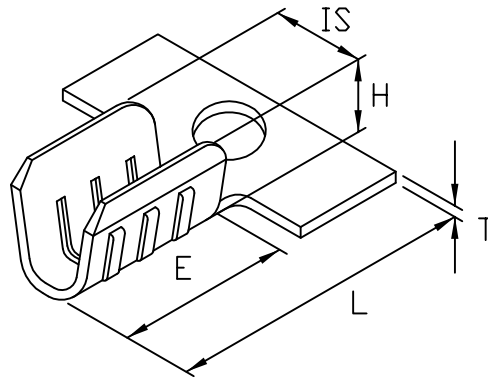

成品製造管制圖  
 DRAWING OF FINISHED PRODUCTS

禁止使用1級環境管理物質  
 Non-use Warranty for Level 1  
 Prohibited Substances in Product.

Type 形式	Wire Splice Series 接線端子
------------	----------------------------

產品編號 Part No: J2133BS

品名 Product: 端子 TERMINAL

材質 Material: Brass

材料厚度 Thickness: 0.3mm

包裝數量 Standard Packing: 20000PCS

適用電線 Suitable Wire: 18~22AWG

表面處理, Treatment: -0 無表面處理, -00 鍍金, -1 鍍鎳, -2 鍍錫

A 先沖後鍍

(-0 Non surface treatment

, -00 Gold flash, -1 Nickel played, -2 Tin plated,

A: PUNCHED AFTER STAMPED TIN)

DIMENSION:(MM)

T:  $0.3 \pm 0.03$

L:  $8.0 \pm 0.3$

IS:  $2.7 \pm 0.25$

H:  $2.9 \pm 0.25$

E:  $4.0 \pm 0.25$