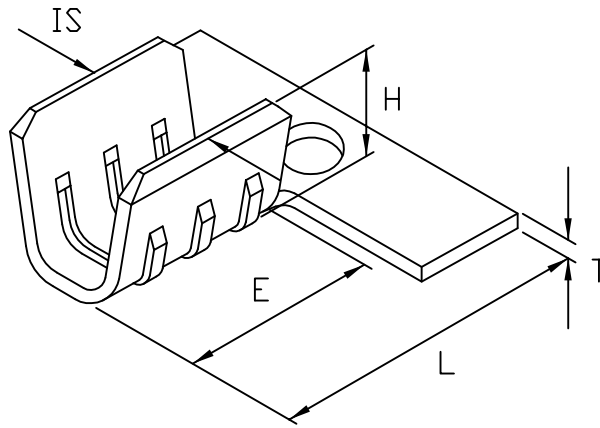

成品製造管制圖
 DRAWING OF FINISHED PRODUCTS

禁止使用1級環境管理物質
 Non-use Warranty for Level 1
 Prohibited Substances in Product.

Type 形式	Wire Splice Series 接線端子
------------	----------------------------

產品編號 Part No: J2143BS

品名 Product: 端子 TERMINAL

材質 Material: Brass

材料厚度 Thickness: 0.4mm

包裝數量 Standard Packing: 10000PCS

適用電線 Suitable Wire: 12~16AWG

表面處理, Treatment: -0 無表面處理, -00 鍍金, -1 鍍鎳, -2 鍍錫

A 先沖後鍍

(-0 Non surface treatment

, -00 Gold flash, -1 Nickel played, -2 Tin plated,

A: PUNCHED AFTER STAMPED TIN)

DIMENSION:(MM)

T: 0.4 ± 0.03

L: 8.9 ± 0.3

E: $5.1 \pm \begin{matrix} 0 \\ 0.25 \end{matrix}$

IS: 4.1 ± 0.3

H: 4.0 ± 0.25