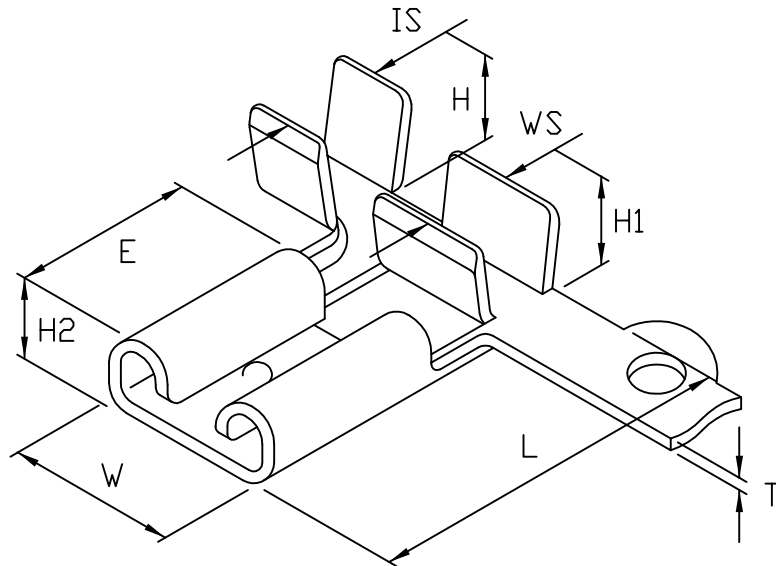

成品製造管制圖
 DRAWING OF FINISHED PRODUCTS

禁止使用1級環境管理物質
 Non-use Warranty for Level 1
 Prohibited Substances in Product.

Type 形式 205 旗形端子

產品編號 Part No: J2437BS

品名 Product: 端子 TERMINAL

材質 Material: Brass/Phos

材料厚度 Thickness: 0.4mm

包裝數量 Standard Packing: 5000PCS

端子間距 Pitch: 17.0mm

適用電線 Suitable Wire: 18~22AWG

配合端子 Suitable Terminal: 0.5x5.2 ㄆIN

配合塑膠 Suitable housing: JP2437A

表面處理 Treatment: -0 無表面處理, -00 鍍金, -1 鍍鎳, -2 鍍錫

(-0 Non surface treatment

, -00 Gold flash, -1 Nickel played, -2 Tin plated)

DIMENSION:(MM)

T: 0.4 ± 0.03

L: 12.2 ± 0.3

E: 6.2 ± 0.3

W: 6.4 ± 0.15

IS: 4.0 ± 0.25

WS: 3.5 ± 0.25