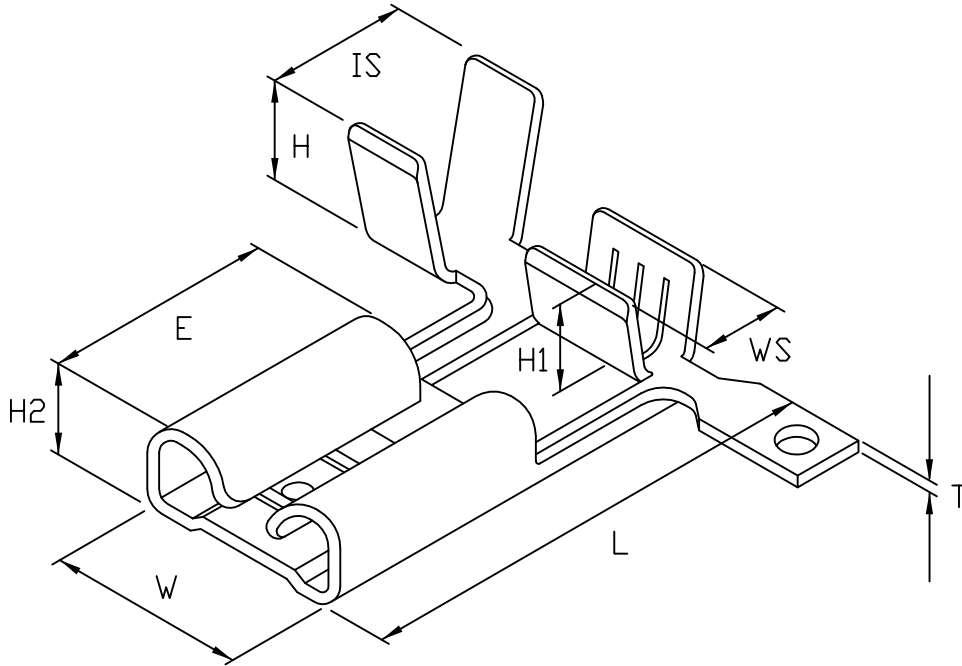

成品製造管制圖
 DRAWING OF FINISHED PRODUCTS

禁止使用1級環境管理物質
 Non-use Warranty for Level 1
 Prohibited Substances in Product.

Type 形式 250 旗形端子

產品編號 Part No: J2362BS

品名 Product: 端子 TERMINAL

材質 Material: Brass/Phos

材料厚度 Thickness: 0.4mm

包裝數量 Standard Packing: 2500PCS

端子間距 Pitch: 20.0mm

適用電線 Suitable Wire: 14~20AWG

配合端子 Suitable Terminal: 0.8x6.35 公PIN

配合塑膠 Suitable housing: JP2362

表面處理 Treatment: -0 無表面處理, -00 鍍金, -1 鍍鎳, -2 鍍錫

(-0 Non surface treatment

, -00 Gold flash, -1 Nickel played, -2 Tin plated)

DIMENSION:(MM)

T:0.4 ± 0.03

L:16.1 ± 0.35

E:7.7 ± 0.25

W:7.6 ± 0.15

IS:5.1 ± 0.25

WS:3.2 ± 0.25