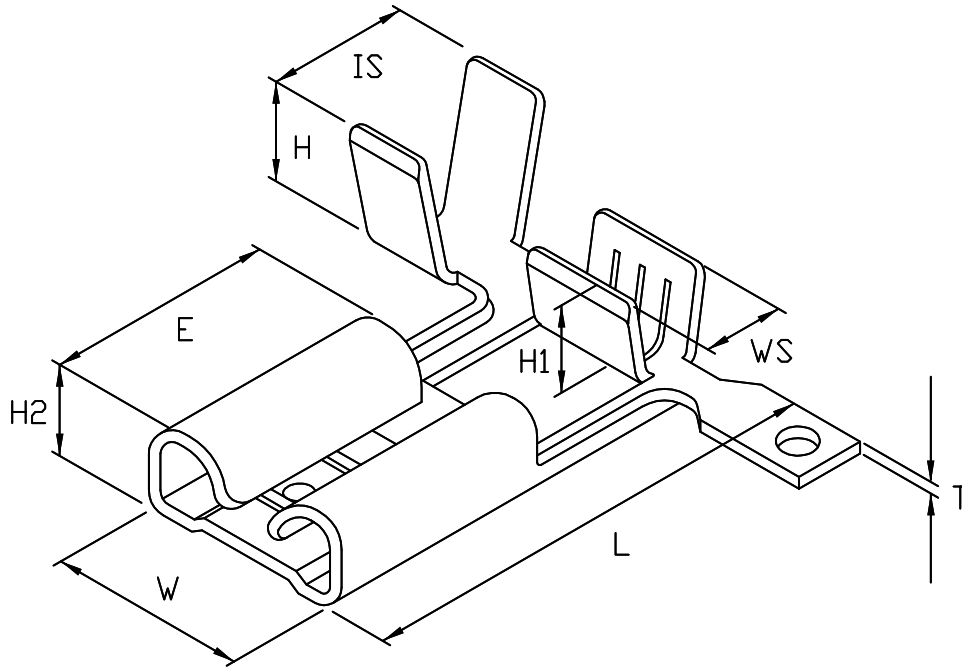

成品製造管制圖
 DRAWING OF FINISHED PRODUCTS

禁止使用1級環境管理物質
 Non-use Warranty for Level 1
 Prohibited Substances in Product.

Type 形式 250 旗形端子

產品編號 Part No: J23621BS

品名 Product: 端子 TERMINAL

材質 Material: Brass/Phos

材料厚度 Thickness: 0.4mm

包裝數量 Standard Packing: 2500PCS

端子間距 Pitch: 20.0mm

適用電線 Suitable Wire: 12~18AWG

配合端子 Suitable Terminal: 0.8x6.35 公PIN

配合塑膠 Suitable housing: JP2362

表面處理 Treatment: -0 無表面處理, -00 鍍金, -1 鍍鎳, -2 鍍錫

(-0 Non surface treatment

, -00 Gold flash, -1 Nickel played, -2 Tin plated)

DIMENSION:(MM)

T:0.4±0.03

L:16.1±0.35

E:7.7±0.25

W:7.6±0.15

IS:5.1±0.25

WS:3.5±0.25