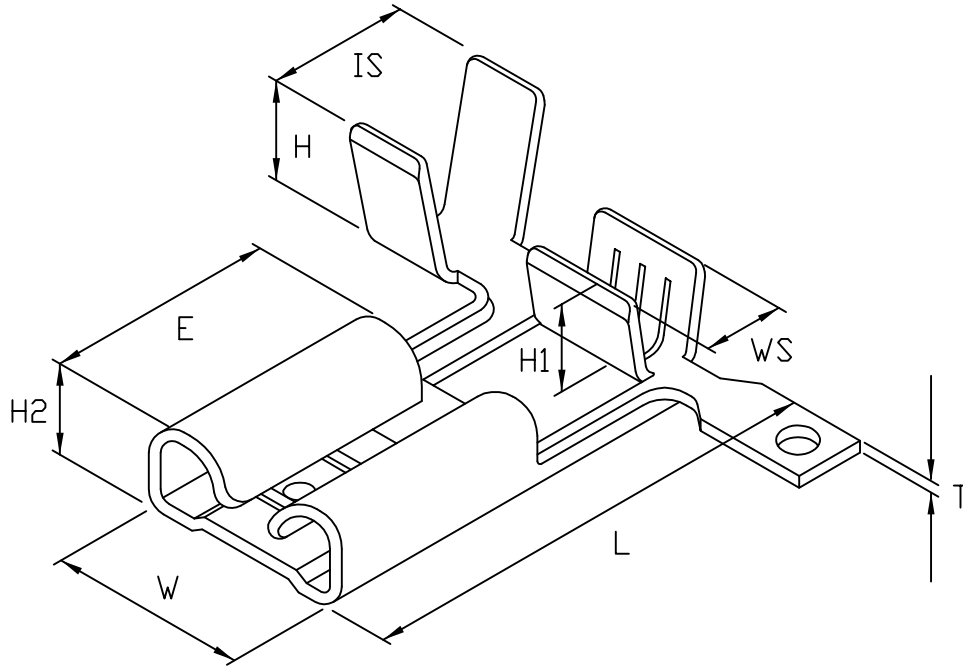

成品製造管制圖
 DRAWING OF FINISHED PRODUCTS

禁止使用1級環境管理物質
 Non-use Warranty for Level 1
 Prohibited Substances in Product.

Type 形式 250 旗形端子

產品編號 Part No: J23622BS

品名 Product: 端子 TERMINAL

材質 Material: Brass/Phos

材料厚度 Thickness: 0.5mm

包裝數量 Standard Packing: 2500PCS

端子間距 Pitch: 20.0mm

適用電線 Suitable Wire: 12~18AWG

配合端子 Suitable Terminal: 0.8x6.35 公PIN

配合塑膠 Suitable housing: JP2362

表面處理 Treatment: -0 無表面處理, -00 鍍金, -1 鍍鎳, -2 鍍錫

(-0 Non surface treatment

, -00 Gold flash, -1 Nickel played, -2 Tin plated)

DIMENSION:(MM)

T: 0.5 ± 0.03

L: 16.1 ± 0.35

E: 7.7 ± 0.25

W: 7.6 ± 0.15

IS: 5.2 ± 0.25

WS: 3.6 ± 0.25