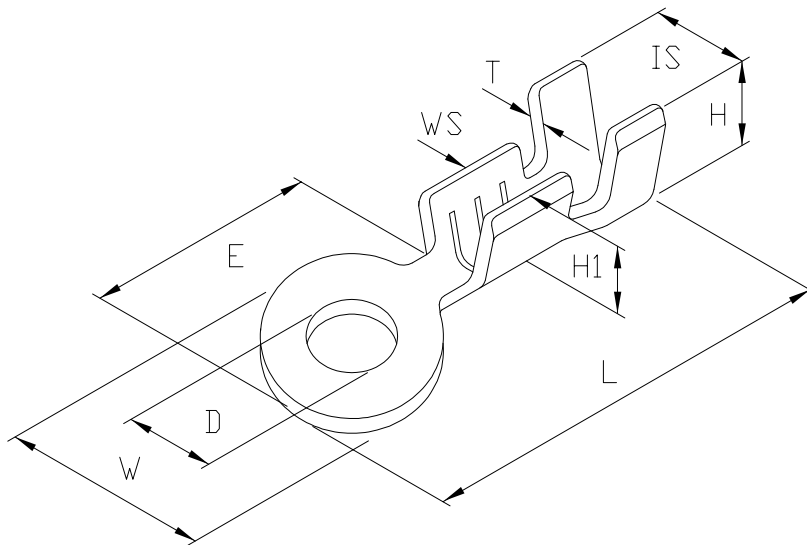

成品製造管制圖
 DRAWING OF FINISHED PRODUCTS

禁止使用1級環境管理物質
 Non-use Warranty for Level 1
 Prohibited Substances in Product.

Type 形式	Ring 圓盤端子
------------	--------------

產品編號 Part No: J1424BS

品名 Product: 端子 TERMINAL

材質 Material: Brass

材料厚度 Thickness: 0.4mm

包裝數量 Standard Packing: 20000PCS

適用電線 Suitable Wire: 22~28AWG

表面處理, Treatment: -0 無表面處理, -00 鍍金, -1 鍍鎳, -2 鍍錫

A 先沖後鍍

(-0 Non surface treatment

, -00 Gold flash, -1 Nickel played, -2 Tin plated,

A: PUNCHED AFTER STAMPED TIN)

DIMENSION:(MM)

T: 0.4 ± 0.03

L: 10.8 ± 0.3

E: 6.0 ± 0.3

D: ϕ 2.5 ± 0.25

W: 5.0 ± 0.2

IS: 2.8 ± 0.25