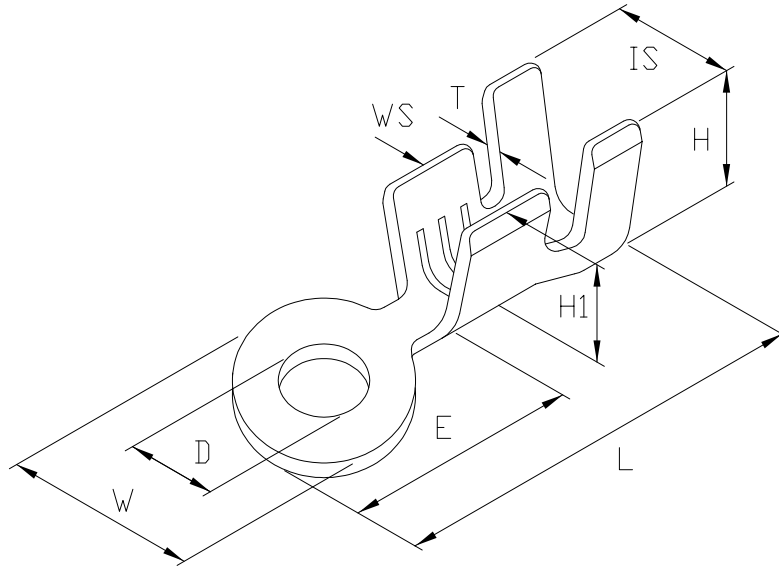

成品製造管制圖
 DRAWING OF FINISHED PRODUCTS

禁止使用1級環境管理物質
 Non-use Warranty for Level 1
 Prohibited Substances in Product.

Type 形式	Ring 圓盤端子
------------	--------------

產品編號 Part No: J14242BS

品名 Product: 端子 TERMINAL

材質 Material: Brass

材料厚度 Thickness: 0.4mm

包裝數量 Standard Packing: 15000PCS

適用電線 Suitable Wire: 18~20AWG

表面處理, Treatment: -0 無表面處理, -00 鍍金, -1 鍍鎳, -2 鍍錫
 A 先沖後鍍

(-0 Non surface treatment

, -00 Gold flash, -1 Nickel played, -2 Tin plated,

A: PUNCHED AFTER STAMPED TIN)

DIMENSION:(MM)

T: 0.4 ± 0.03

L: 10.8 ± 0.3

E: 6.0 ± 0.3

D: ϕ 2.5 ± 0.15

W: 5.0 ± 0.2

IS: 3.7 ± 0.3