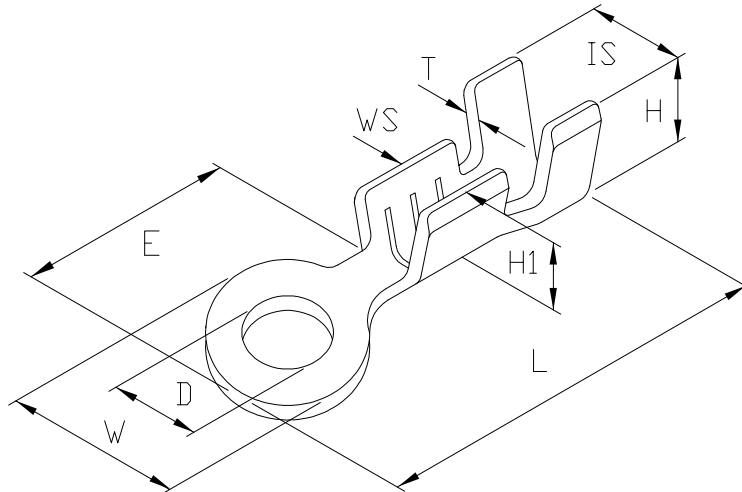

成品製造管制圖
 DRAWING OF FINISHED PRODUCTS

禁止使用1級環境管理物質
 Non-use Warranty for Level 1
 Prohibited Substances in Product.

Type 形式	Ring 圓盤端子
------------	--------------

產品編號 Part No: J1439BS

品名 Product: 端子 TERMINAL

材質 Material: Brass

材料厚度 Thickness: 0.4mm

包裝數量 Standard Packing: 20000PCS

適用電線 Suitable Wire: 22~28AWG

表面處理, Treatment: -0 無表面處理, -00 鍍金, -1 鍍鎳, -2 鍍錫
 A 先沖後鍍

(-0 Non surface treatment

, -00 Gold flash, -1 Nickel played, -2 Tin plated,

A: PUNCHED AFTER STAMPED TIN)

DIMENSION:(MM)

T: 0.4 ± 0.03

L: 10.8 ± 0.3

E: 6.0 ± 0.3

D: ϕ 3.2 ± 0.25

W: 5.0 ± 0.2

IS: 2.8 ± 0.25