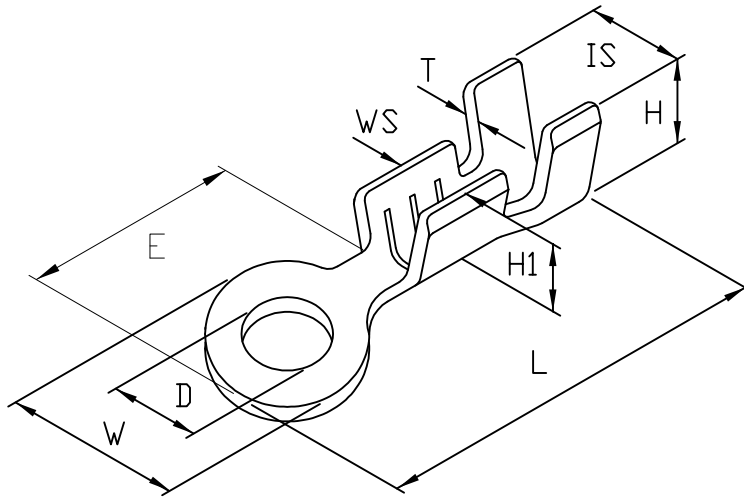

成品製造管制圖  
 DRAWING OF FINISHED PRODUCTS

禁止使用1級環境管理物質  
 Non-use Warranty for Level 1  
 Prohibited Substances in Product.

Type 形式	Ring 圓盤端子
------------	--------------

產品編號 Part No: J14391BS

品名 Product: 端子 TERMINAL

材質 Material: Brass

材料厚度 Thickness: 0.4mm

包裝數量 Standard Packing: 20000PCS

適用電線 Suitable Wire: 22~28AWG

表面處理, Treatment: -0 無表面處理, -00 鍍金, -1 鍍鎳, -2 鍍錫  
 A 先沖後鍍

(-0 Non surface treatment

, -00 Gold flash, -1 Nickel played, -2 Tin plated,

A: PUNCHED AFTER STAMPED TIN)

DIMENSION:(MM)

T:  $0.4 \pm 0.03$

L:  $10.8 \pm 0.3$

E:  $6.0 \pm 0.3$

D:  $\phi 3.16 \pm 0.25$

W:  $5.0 \pm 0.2$

IS:  $2.8 \pm 0.25$