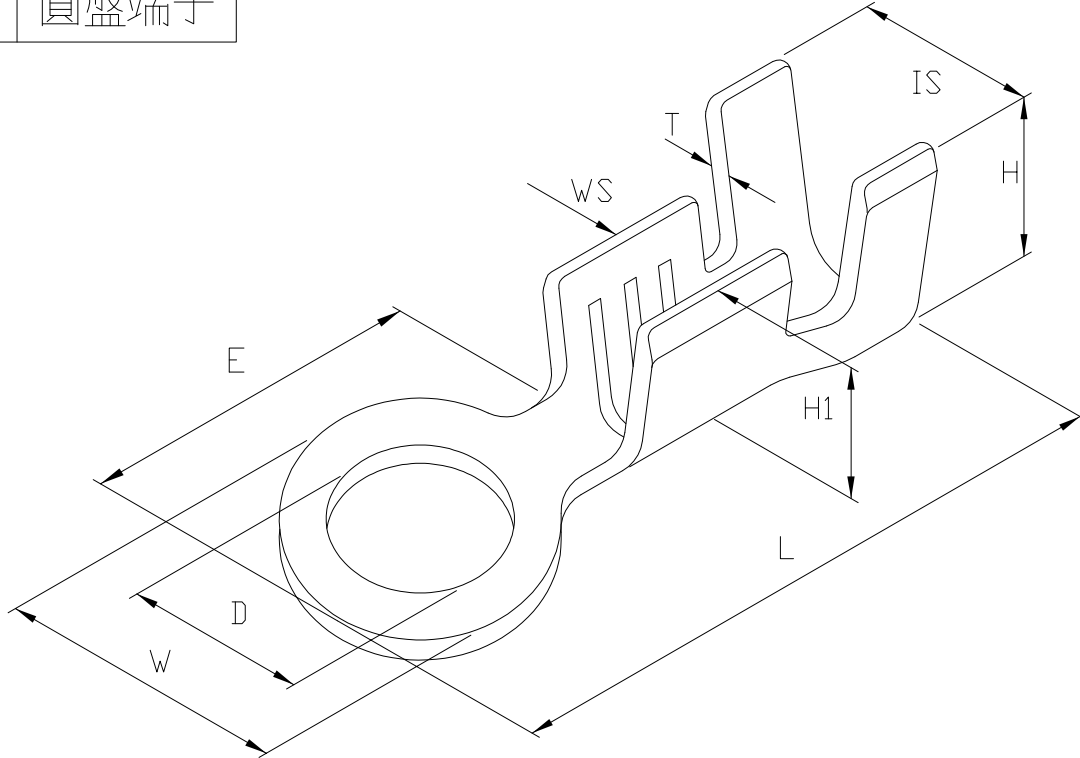

成品製造管制圖
 DRAWING OF FINISHED PRODUCTS

禁止使用1級環境管理物質
 Non-use Warranty for Level 1
 Prohibited Substances in Product.

Type 形式	Ring 圓盤端子
------------	--------------

產品編號 Part No: J1440BS

品名 Product: 端子 TERMINAL

材質 Material: Brass

材料厚度 Thickness: 0.5mm

包裝數量 Standard Packing: 6000PCS

適用電線 Suitable Wire: 14~18AWG

表面處理, Treatment: -0 無表面處理, -00 鍍金, -1 鍍鎳, -2 鍍錫
 A 先沖後鍍

(-0 Non surface treatment

, -00 Gold flash, -1 Nickel played, -2 Tin plated,

A: PUNCHED AFTER STAMPED TIN)

DIMENSION:(MM)

T:0.5 ± 0.03

L:18.1 ± 0.35

E:10.4 ± 0.35

D:4.3 ± 0.15

W:8.0 ± 0.2

IS:5.4 ± 0.35