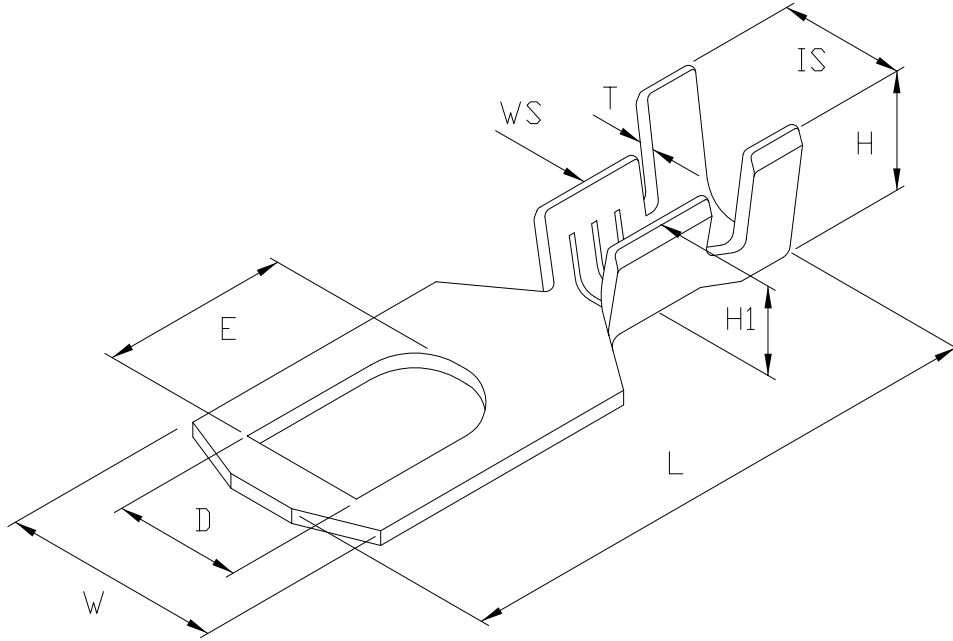

成品製造管制圖
 DRAWING OF FINISHED PRODUCTS

禁止使用1級環境管理物質
 Non-use Warranty for Level 1
 Prohibited Substances in Product.

Type/Pich 形式/間距	Spade Terminal Y 形端子
--------------------	-------------------------

產品編號 Part No: J15441BS

品名 Product: 端子 TERMINAL

材質 Material: Brass

材料厚度 Thickness: 0.5mm

包裝數量 Standard Packing: 5000PCS

適用電線 Suitable Wire: 12~14AWG

表面處理, Treatment: -0 無表面處理, -00 鍍金, -1 鍍鎳, -2 鍍錫

A 先沖後鍍

(-0 Non surface treatment

, -00 Gold flash, -1 Nickel played, -2 Tin plated,

A: PUNCHED AFTER STAMPED TIN)

DIMENSION:(MM)

T:0.5 ± 0.03

L:19.0 ± 0.35

E:6.6 ± 0.25

D:4.3 ± 0.15

W:7.4 ± 0.2