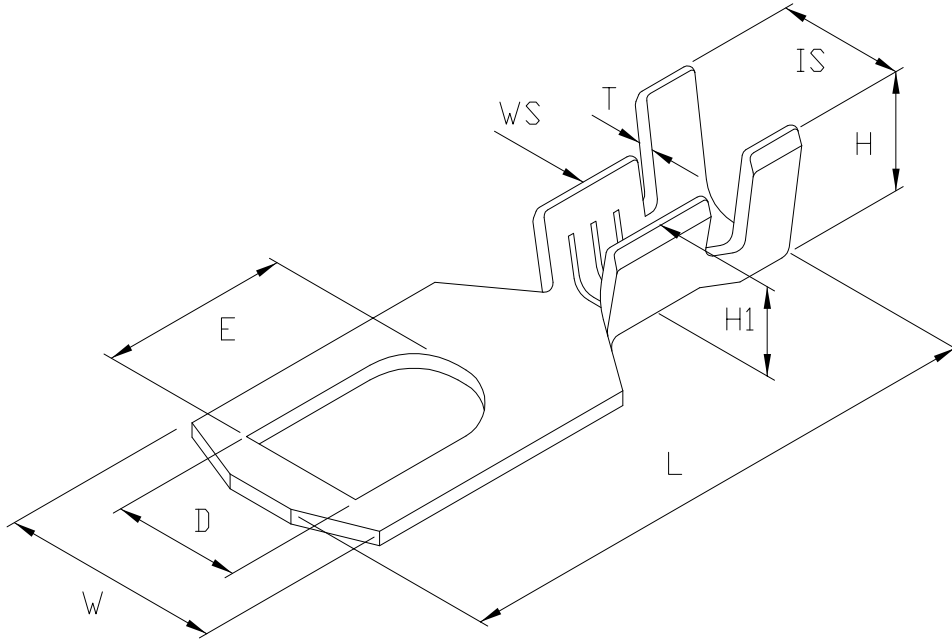

成品製造管制圖
 DRAWING OF FINISHED PRODUCTS

禁止使用1級環境管理物質
 Non-use Warranty for Level 1
 Prohibited Substances in Product.

Type/Pich 形式/間距	Spade Terminal Y 形端子
--------------------	-------------------------

產品編號 Part No: J1553BS

品名 Product: 端子 TERMINAL

材質 Material: Brass

材料厚度 Thickness: 0.5mm

包裝數量 Standard Packing: 7500PCS

適用電線 Suitable Wire: 16~22AWG

表面處理, Treatment: -0 無表面處理, -00 鍍金, -1 鍍鎳, -2 鍍錫

A 先沖後鍍

(-0 Non surface treatment

, -00 Gold flash, -1 Nickel played, -2 Tin plated,

A: PUNCHED AFTER STAMPED TIN)

DIMENSION:(MM)

T:0.5 ± 0.03

L:19.0 ± 0.35

E:6.6 ± 0.15

D:5.3 ± 0.2

W:7.4 ± 0.2