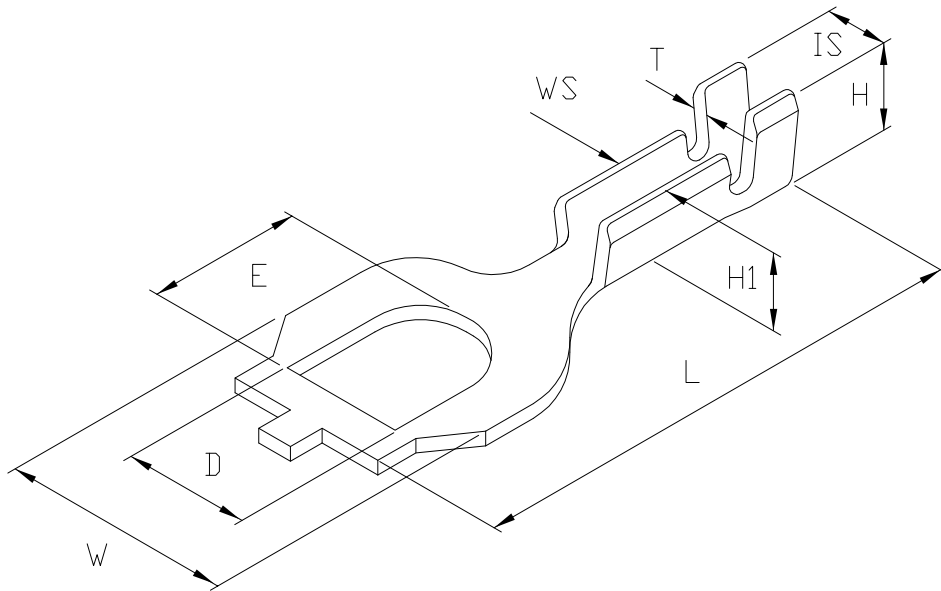

成品製造管制圖
 DRAWING OF FINISHED PRODUCTS

禁止使用1級環境管理物質
 Non-use Warranty for Level 1
 Prohibited Substances in Product.

Type/Pich 形式/間距	Spade Terminal Y 形端子
--------------------	-------------------------

產品編號 Part No: J15341BS

品名 Product: 端子 TERMINAL

材質 Material: Brass

材料厚度 Thickness: 0.4mm

包裝數量 Standard Packing: 20000PCS

適用電線 Suitable Wire: 24~28AWG

表面處理, Treatment: -0 無表面處理, -00 鍍金, -1 鍍鎳, -2 鍍錫

A 先沖後鍍

(-0 Non surface treatment

, -00 Gold flash, -1 Nickel played, -2 Tin plated,

A: PUNCHED AFTER STAMPED TIN)

DIMENSION:(MM)

T: 0.4 ± 0.03

L: 14.5 ± 0.25

E: 4.4 ± 0.2

D: 3.4 ± 0.15

W: 6.35 ± 0.15