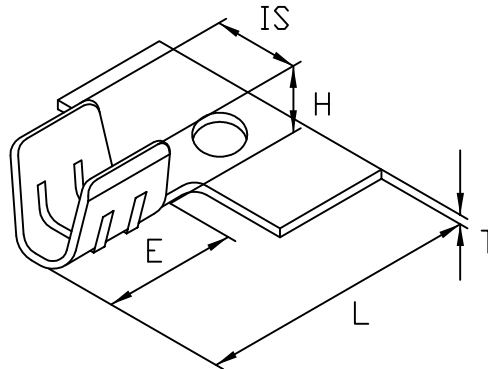

成品製造管制圖
 DRAWING OF FINISHED PRODUCTS

禁止使用1級環境管理物質
 Non-use Warranty for Level 1
 Prohibited Substances in Product.

Type 形式	Wire Splice Series 接線端子
------------	----------------------------

產品編號 Part No: J2132BS

品名 Product: 端子 TERMINAL

材質 Material: Brass

材料厚度 Thickness: 0.25mm

包裝數量 Standard Packing: 30000PCS

適用電線 Suitable Wire: 18~22AWG

表面處理, Treatment: -0 無表面處理, -00 鍍金, -1 鍍鎳, -2 鍍錫

A 先沖後鍍

(-0 Non surface treatment

, -00 Gold flash, -1 Nickel played, -2 Tin plated,

A: PUNCHED AFTER STAMPED TIN)

DIMENSION:(MM)

T: 0.25 ± 0.03

L: 7.2 ± 0.25

E: 3.0 ± 0.25

IS: 2.7 ± 0.25

H: 2.6 ± 0.25