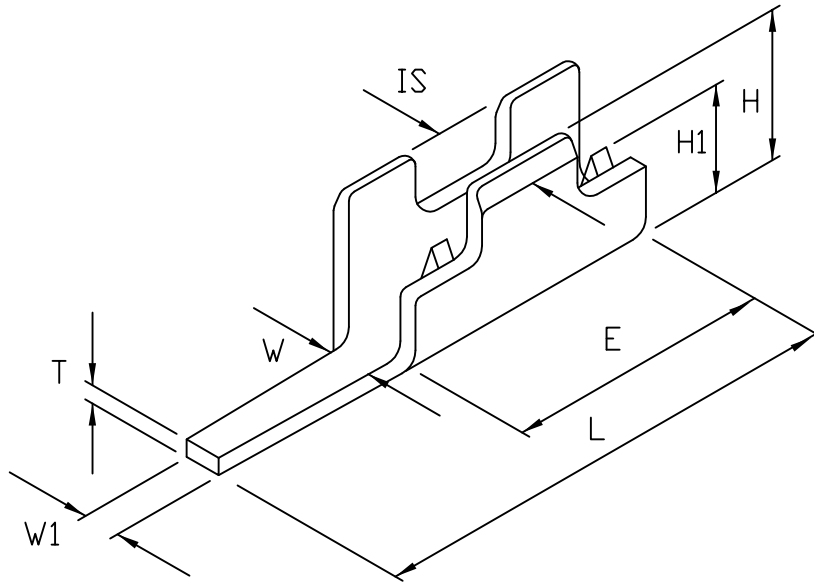

成品製造管制圖
 DRAWING OF FINISHED PRODUCTS

禁止使用1級環境管理物質
 Non-use Warranty for Level 1
 Prohibited Substances in Product.

Type 形式	Wire Splice Series 接線端子
------------	----------------------------

產品編號 Part No: JS2122BS

品名 Product: 端子 TERMINAL

材質 Material: Brass

材料厚度 Thickness: 0.4mm

包裝數量 Standard Packing: 30000PCS

適用電線 Suitable Wire: 24~28AWG

表面處理, Treatment: -0 無表面處理, -00 鍍金, -1 鍍鎳, -2 鍍錫

A 先沖後鍍

(-0 Non surface treatment

, -00 Gold flash, -1 Nickel played, -2 Tin plated,

A: PUNCHED AFTER STAMPED TIN)

DIMENSION:(MM)

T: 0.4 ± 0.03

L: 11.0 ± 0.3

E: 6.0 ± 0.25

IS: 2.15 ± 0.25

H: 3.0 ± 0.25