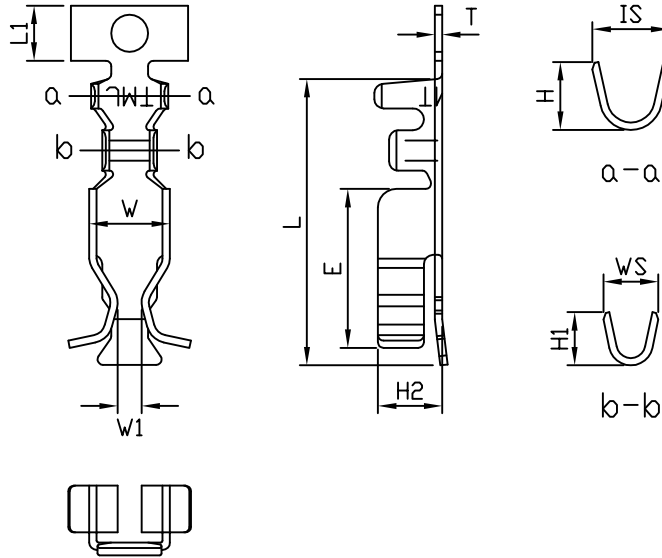

成品製造管制圖
 DRAWING OF FINISHED PRODUCTS

禁止使用1級環境管理物質
 Non-use Warranty for Level 1
 Prohibited Substances in Product.

Type LAMP SOCKETS SHAPE
 形式 燈座端子系列

產品編號 Part No: J27361BS

品名 Product: 端子 TERMINAL

材質 Material: Brass

材料厚度 Thickness: 0.4mm

包裝數量 Standard Packing: 5000PCS

適用電線 Suitable Wire: 16~20AWG

表面處理, Treatment: -0 無表面處理, -00 鍍金, -1 鍍鎳, -2 鍍錫

A 先沖後鍍

(-0 Non surface treatment

, -00 Gold flash, -1 Nickel played, -2 Tin plated,

A: PUNCHED AFTER STAMPED TIN)

DIMENSION:(MM)

T: 0.4 ± 0.03

L: 15.6 ± 0.35

E: 8.5 ± 0.3

IS: 4.2 ± 0.35

WS: 3.0 ± 0.3

H: 3.7 ± 0.3