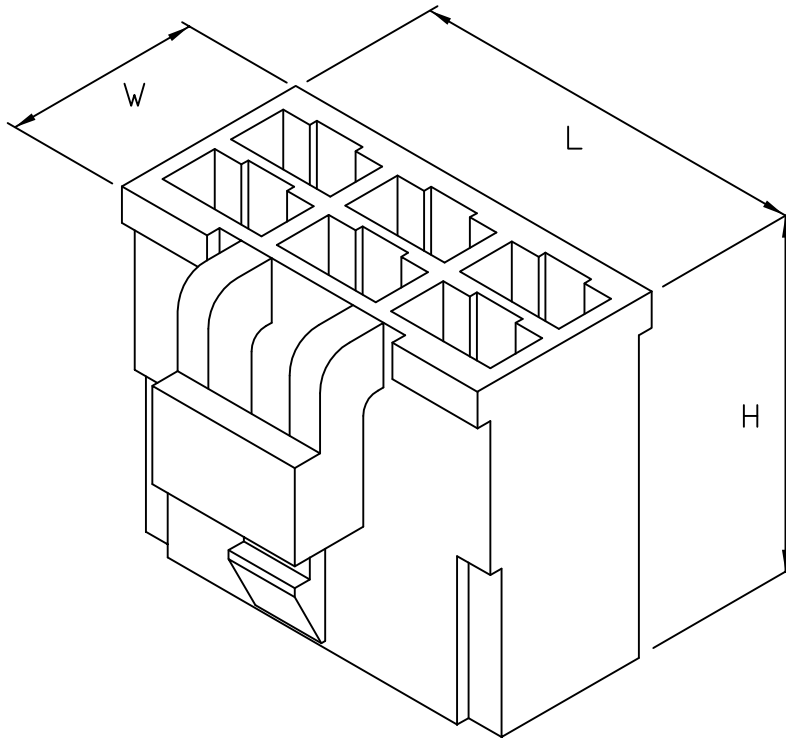

DRAWING OF FINISHED PRODUCTS

ITEM NO:JP1761-6A

MATE:J1761BS-0/BS-2 TERMINAL

MATERIAL:P,P

WITHSTAND VOLTAGE:1000V AC/MINUTE

VOLTAGE RATING:AC/250V,DC/350V

CURRENT RATING:AC,DC,15A

TEMPERATURE RANGE:-25°C TO +85°C

DIMENSION:(MM)

L:28.0 ± 0.2

W:13.7 ± 0.2

H:25.0 ± 0.3

HANDLED BY

APPROVED BY

捷仕美精工股份有限公司
JUST MAKE TERMINAL & MACHINE CO.,LTD,

總公司: 高雄市岡山區為隨里為隨西路85號
電話: (07)6223787 傳真: (07)6210385
台北營業所 新北市汐止區環河街88巷3弄18號
電話: (02)26940195~7 傳真: (02)26940738